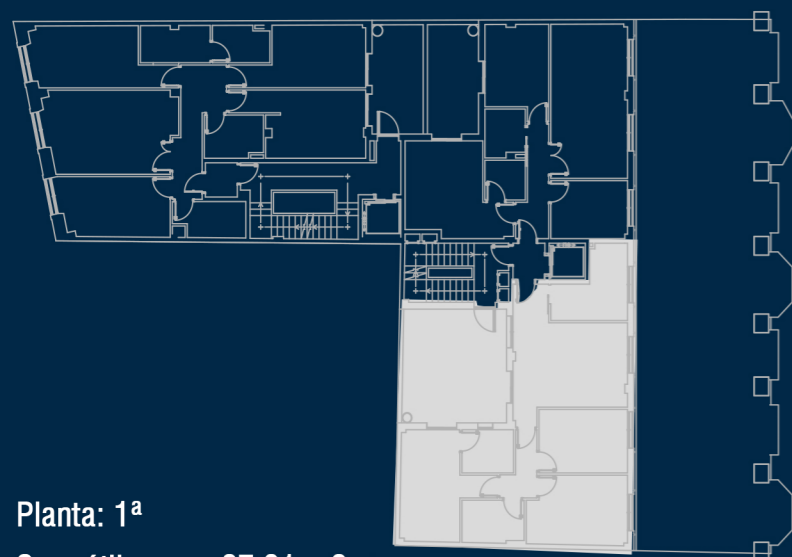

**PLANTA PRIMERA C**

Planta: 1<sup>a</sup>

Sup. útil aprox: 87.31 m<sup>2</sup>

Sup. Const. aprox: 102.67